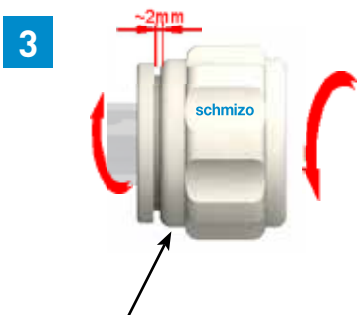

DE: Adapter für Planflansch Temperier-Anschlüsse

## **Bedienundanleitung**

EN: Adapter for Flat Flange Jacket Inlet/Outlet

## **Manual**

DE: längere Seite zum Glas  
EN: longer side to the glass